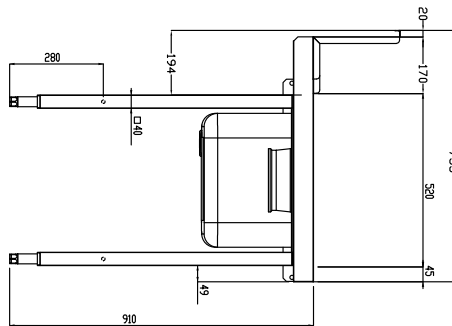

### Articolo N°

Costruzione in acciaio inox AISI 304. Paraspruzzi h 300 mm. Dimensione vasca 500x400xh300 mm con tubo troppo pieno, foro di scarico. Gambe tubolari a sezione quadrata 40x40 mm su piedini regolabili. Direzione cestello: da sinistra a destra.

## Accessori opzionali

- Coppia di gambe posteriori per scaffale montato a pavimento PNC 855296
- Raschietto a forma di mezzaluna per lo sbarazzo PNC 855297
- - NOT TRANSLATED - PNC 855379
- - NOT TRANSLATED - PNC 855380
- - NOT TRANSLATED - PNC 855381
- Rubinetto con doccia di prelavaggio monoforo (da montare sul piano) PNC 855385
- Rubinetto con doccia di prelavaggio, leva a gomito e canna, monoforo (da montare sul piano) PNC 855386
- - NOT TRANSLATED - PNC 855389
- Ripiano inferiore per tavolo lavaggio, 1200 mm PNC 865352
- Kit per fissaggio a pavimento di 2 gambe quadre composto da 2 piedini con flange e tasselli. PNC 865386
- Tavolo ponte rimovibile, 800 mm PNC 865418
- Tavolo ponte rimovibile con foro, 800 mm PNC 865419
- Scaffale di stoccaggio a parete/ a pavimento, 1100 mm PNC 865420

Fronte

Lato

D = Scarico acqua

Alto

**Informazioni chiave**

 Dimensioni esterne,  
 larghezza:

865411 (BHRPTBH12L) 1200 mm

 Dimensioni esterne,  
 profondità:

755 mm

Dimensioni esterne, altezza:

1170 mm

Peso netto:

23 kg

Dimensioni alzatina, Altezza

260 mm

Dimensioni vasca