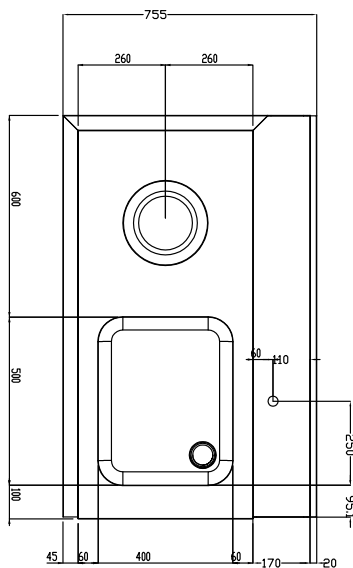

### Tavolo di prelavaggio con vasca e foro di scarico, carico sinistra vs destra, 1200 mm

ARTICOLO N° \_\_\_\_\_

MODELLO N° \_\_\_\_\_

NOME \_\_\_\_\_

SIS # \_\_\_\_\_

AIA # \_\_\_\_\_

865411 (BHRPTBH12L)

Tavolo di prelavaggio con vasca e foro di scarico, carico sinistra vs destra, 1200 mm

### Articolo N°

Costruzione in acciaio inox AISI 304. Paraspruzzi h 300 mm. Dimensione vasca 500x400xh300 mm con tubo troppo pieno, foro di scarico. Gambe tubolari a sezione quadrata 40x40 mm su piedini regolabili. Direzione cestello: da sinistra a destra.

Fronte

Lato

D = Scarico acqua

Alto

**Informazioni chiave**

 Dimensioni esterne,  
 larghezza:

865411 (BHRPTBH12L) 1200 mm

 Dimensioni esterne,  
 profondità:

755 mm

Dimensioni esterne, altezza:

1170 mm

Peso netto:

23 kg

Dimensioni alzatina, Altezza

260 mm

Dimensioni vasca