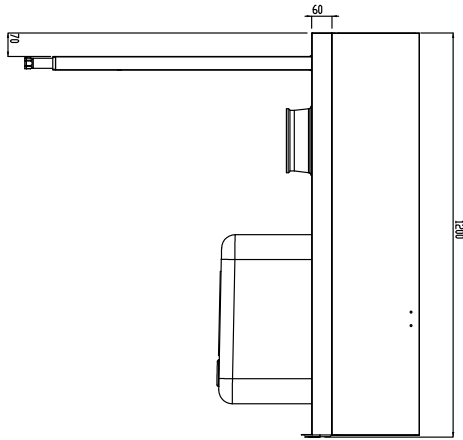

### Articolo N°

Costruzione in acciaio inox AISI 304. Paraspruzzi h 300 mm. Dimensione vasca 500x400xh300 mm con tubo troppo pieno, foro di scarico. Gambe tubolari a sezione quadrata 40x40 mm su piedini regolabili. Direzione cestello: da sinistra a destra.

## Accessori opzionali

- Coppia di gambe posteriori per scaffale montato a pavimento PNC 855296
- Raschietto a forma di mezzaluna per lo sbarazzo PNC 855297
- - NOT TRANSLATED - PNC 855379
- - NOT TRANSLATED - PNC 855380
- - NOT TRANSLATED - PNC 855381
- Rubinetto con doccia di prelavaggio monoforo (da montare sul piano) PNC 855385
- Rubinetto con doccia di prelavaggio, leva a gomito e canna, monoforo (da montare sul piano) PNC 855386
- - NOT TRANSLATED - PNC 855389
- Ripiano inferiore per tavolo lavaggio, 1200 mm PNC 865352
- Kit per fissaggio a pavimento di 2 gambe quadre composto da 2 piedini con flange e tasselli. PNC 865386
- Tavolo ponte rimovibile, 800 mm PNC 865418
- Tavolo ponte rimovibile con foro, 800 mm PNC 865419
- Scaffale di stoccaggio a parete/ a pavimento, 1100 mm PNC 865420

Fronte

Lato

D = Scarico acqua

Alto

**Informazioni chiave**

 Dimensioni esterne,  
 larghezza:

865411 (BHRPTBH12L) 1200 mm

 Dimensioni esterne,  
 profondità:

755 mm

Dimensioni esterne, altezza:

1170 mm

Peso netto:

23 kg

Dimensioni alzatina, Altezza

260 mm

Dimensioni vasca